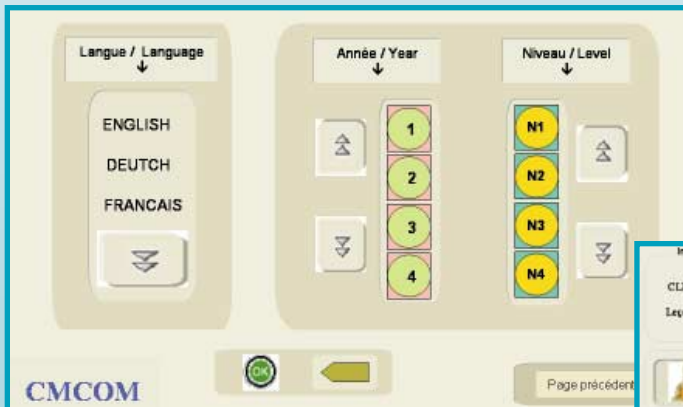

- de numériser des cours traditionnels issus de sources extérieures (ex : cassette audio)
- en fin de session de sauvegarder ses cours dirigés
- d'autoriser l'enregistrement des cours sur clé USB par les étudiants (en option)

L'interface graphique permet à l'enseignant :

- de créer et d'organiser les groupes d'activité
- de créer et d'attribuer des cours aux étudiants
- de superviser les séances de travail en communiquant avec les étudiants et en prenant la main sur leurs postes de travail