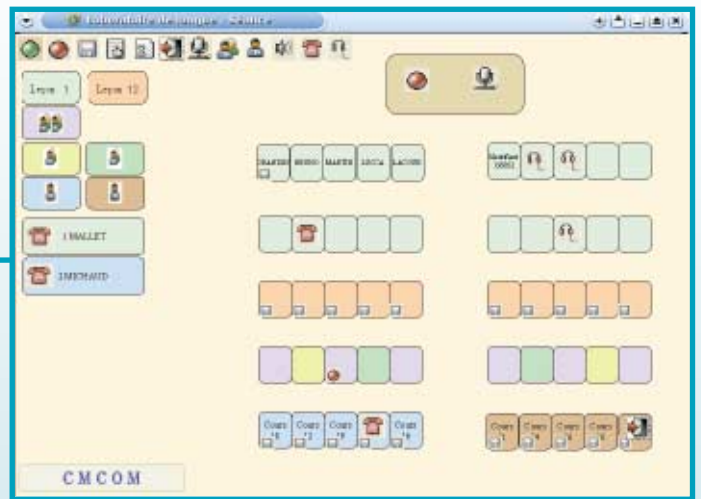

- de travail dirigé
- de conférence
- en accès libre

Toutes les fonctions d'un laboratoire de langue traditionnel...

...La facilité d'utilisation et la souplesse du numérique

Le laboratoire de langue audio numérique permet à l'enseignant :

- de numériser des cours traditionnels issus de sources extérieures (ex : cassette audio)
- en fin de session de sauvegarder ses cours dirigés
- d'autoriser l'enregistrement des cours sur clé USB par les étudiants (en option)

L'interface graphique permet à l'enseignant :

- de créer et d'organiser les groupes d'activité
- de créer et d'attribuer des cours aux étudiants
- de superviser les séances de travail en communiquant avec les étudiants et en prenant la main sur leurs postes de travail

L'écran de travail permet à l'étudiant :

- de sélectionner les cours
- d'avoir accès aux fonctions identiques à celle d'un enregistreur analogique
 - d'effectuer des poses ou des retraits d'index
 - des fonctions d'avance et de retour contrôlé
 - des fonctions d'avance et de retour sur phrase
- d'enregistrer sur clé USB sous le contrôle de l'enseignant
- de communiquer avec l'enseignant
- de comparer visuellement sa prononciation avec celle du cours