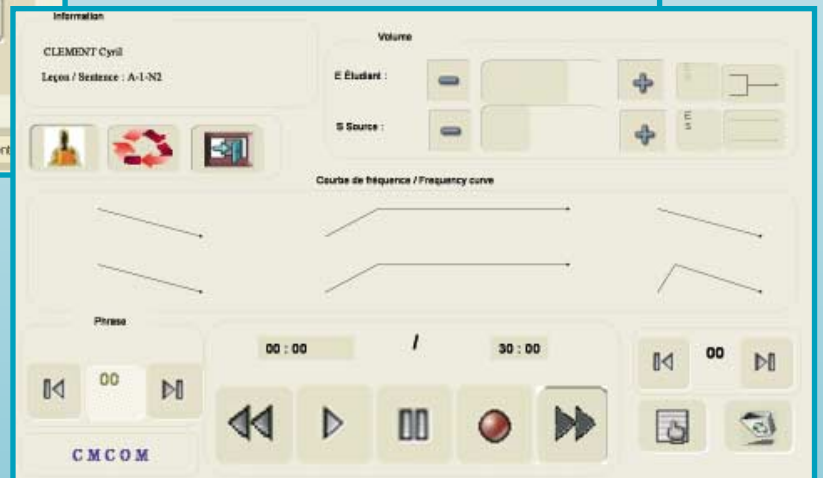

- de numériser des cours traditionnels issus de sources extérieures (ex : cassette audio)
- en fin de session de sauvegarder ses cours dirigés
- d'autoriser l'enregistrement des cours sur clé USB par les étudiants (en option)

L'interface graphique permet à l'enseignant :

- de créer et d'organiser les groupes d'activité
- de créer et d'attribuer des cours aux étudiants
- de superviser les séances de travail en communiquant avec les étudiants et en prenant la main sur leurs postes de travail

L'écran de travail permet à l'étudiant :

- de sélectionner les cours
- d'avoir accès aux fonctions identiques à celle d'un enregistreur analogique
 - d'effectuer des poses ou des retraits d'index
 - des fonctions d'avance et de retour contrôlé
 - des fonctions d'avance et de retour sur phrase
- d'enregistrer sur clé USB sous le contrôle de l'enseignant
- de communiquer avec l'enseignant
- de comparer visuellement sa prononciation avec celle du cours